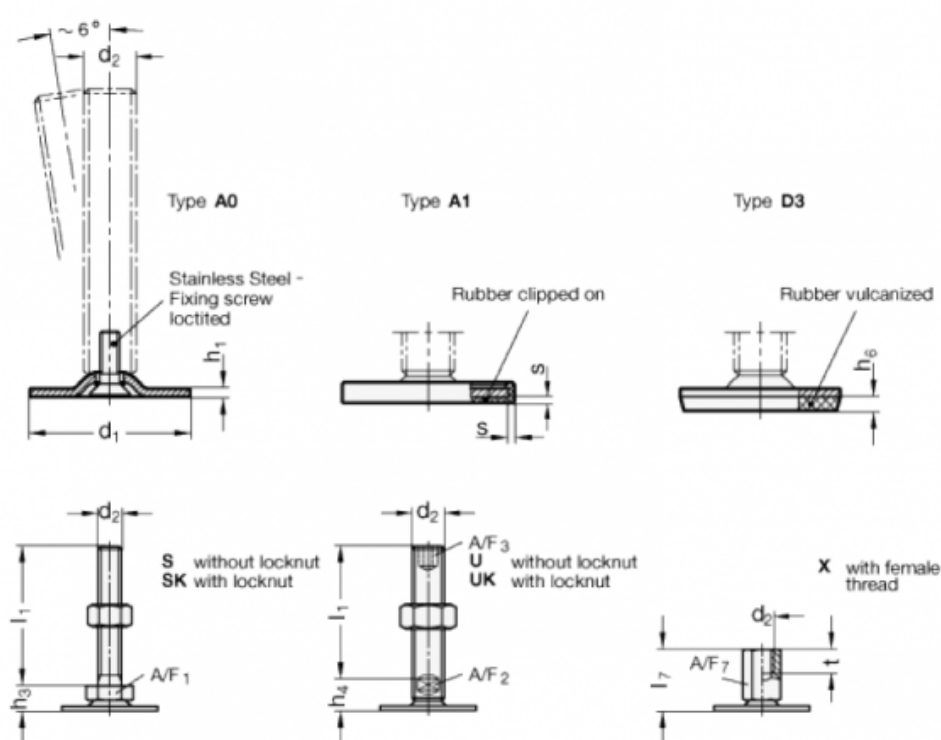

Varenummer: 204040M12125A0S
 Beskrivelse: E+G Justerfod
 GN 40-40-M12-125-A0-S
 Note: S Uden møtrik, udvendig sekskant i bunden

Mål

A/F1	= 17
d1	= 40
d2	= M12
h1	= 2
h3	= 11
h6	=
l1	= 125
s	=